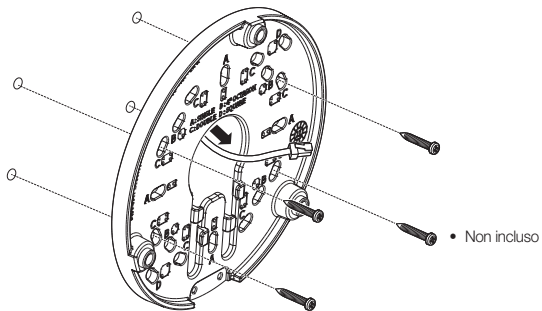

INSTALLATION

16

28

INSTALLATION

COMPONENT

In base al Paese di residenza, gli accessori potrebbero variare.

- XNO-C9083R/XNO-C8083R/XNO-C7083R/XNO-C6083R

INSTALLATION

1

2

- Non incluso : Scheda Micro SD

INSTALLATION

3

4

- Installazione diretta a parete/soffitto

INSTALLATION

5-1

- Installazione tramite tubo

5-2

- 1 Opzioni (Non incluso)

INSTALLATION

6-1

- Installazione cavi di rete/alimentazione

6-2