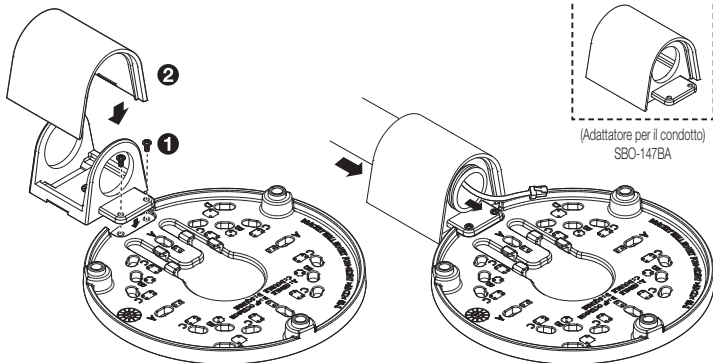

INSTALLATION

16

28

INSTALLATION

COMPONENT

In base al Paese di residenza, gli accessori potrebbero variare.

- XNO-C9083R/XNO-C8083R/XNO-C7083R/XNO-C6083R

INSTALLATION

1

2

- Non incluso : Scheda Micro SD

INSTALLATION

3

4

- Installazione diretta a parete/soffitto

INSTALLATION

5-1

- Installazione tramite tubo

5-2

- 1 Opzioni (Non incluso)

INSTALLATION

6-1

- Installazione cavi di rete/alimentazione

6-2